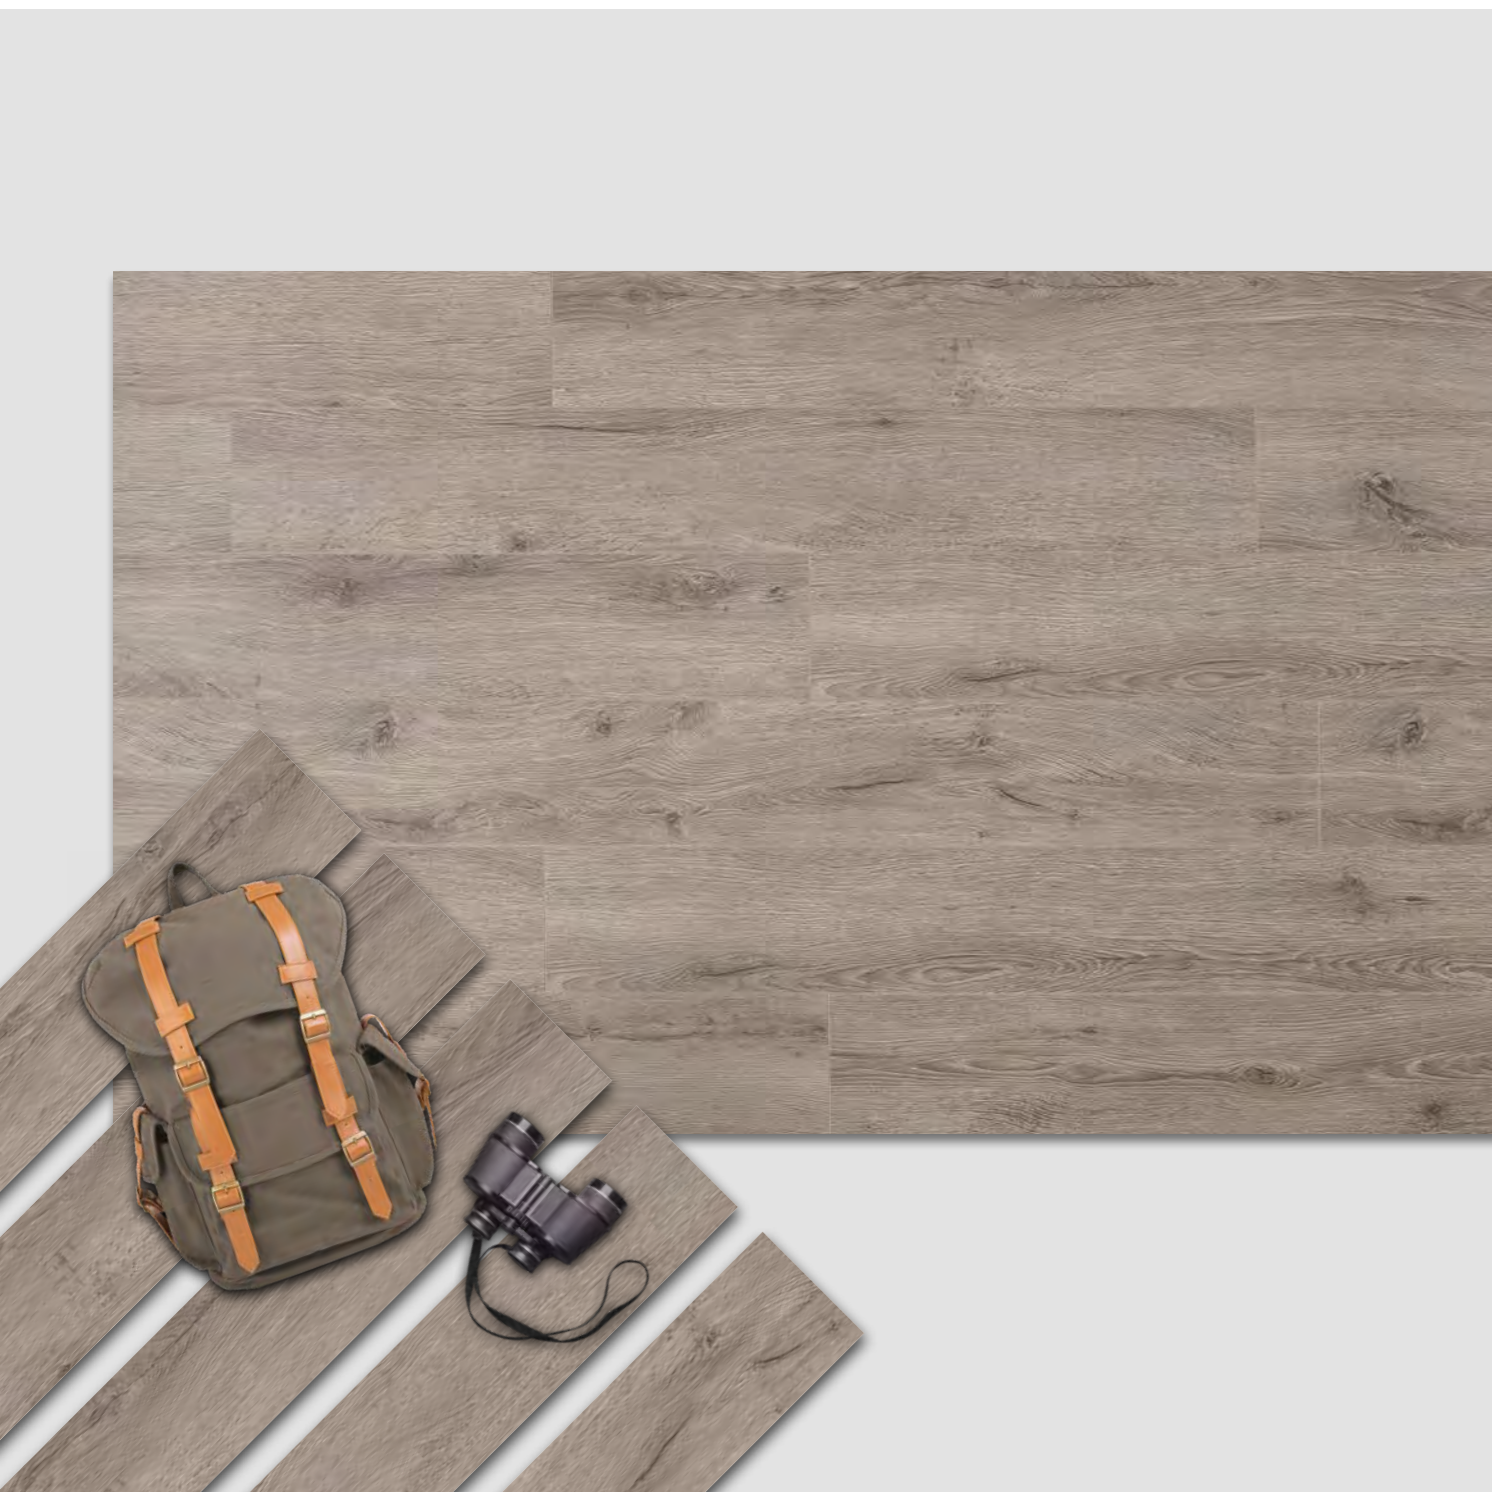

CORBASSIÈRE

HF011 CK