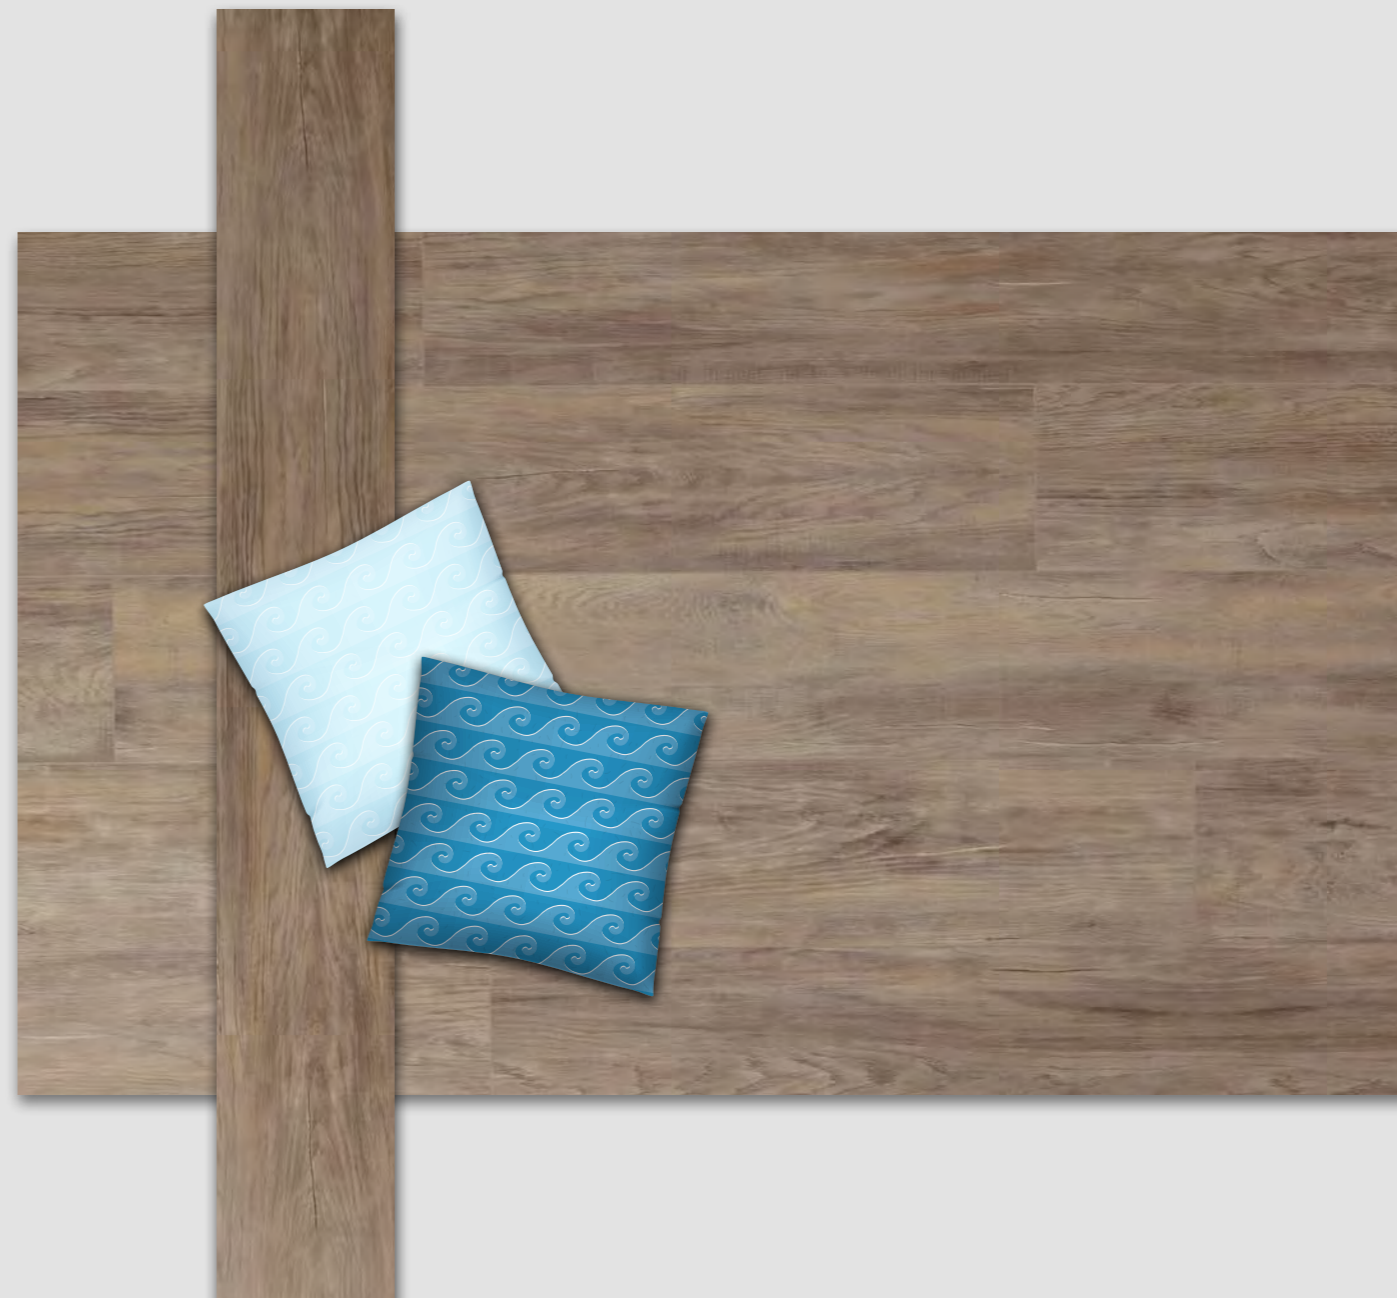

HF011 CK

GAULI

HF012 CK

 SWISS MADE.

LAKE VIEW COLLECTION

LAC LÉMAN HF056 CB

OVERVIEW

LAC LÉMAN HF056 CB	LAGO MAGGIORE HF057 CB	LAKE CONSTANCE HF058 CB	LAKE LUCERNE HF055 CB	LAGO DI LUGANO HF059 CB	LAC DE NEUCHÂTEL HF060 CB
PAGE 29	PAGE 30	PAGE 31	PAGE 34	PAGE 35	PAGE 36
10 mm 3/8"	10 mm 3/8"	10 mm 3/8"	10 mm 3/8"	10 mm 3/8"	10 mm 3/8"
1845 mm / 72.64"					
244 mm / 9.6"					